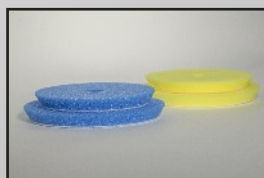

Polierschwamm DM:130/140 mm
2er Pack - € 23,00

COARSE 9.BG150H/2

FEIN 9.BG150M/2

Polierpad Wolle DM:150/170 mm
2er Pack - € 40,00

COARSE 9.BW180H/2

FEIN 9.BW180M/2